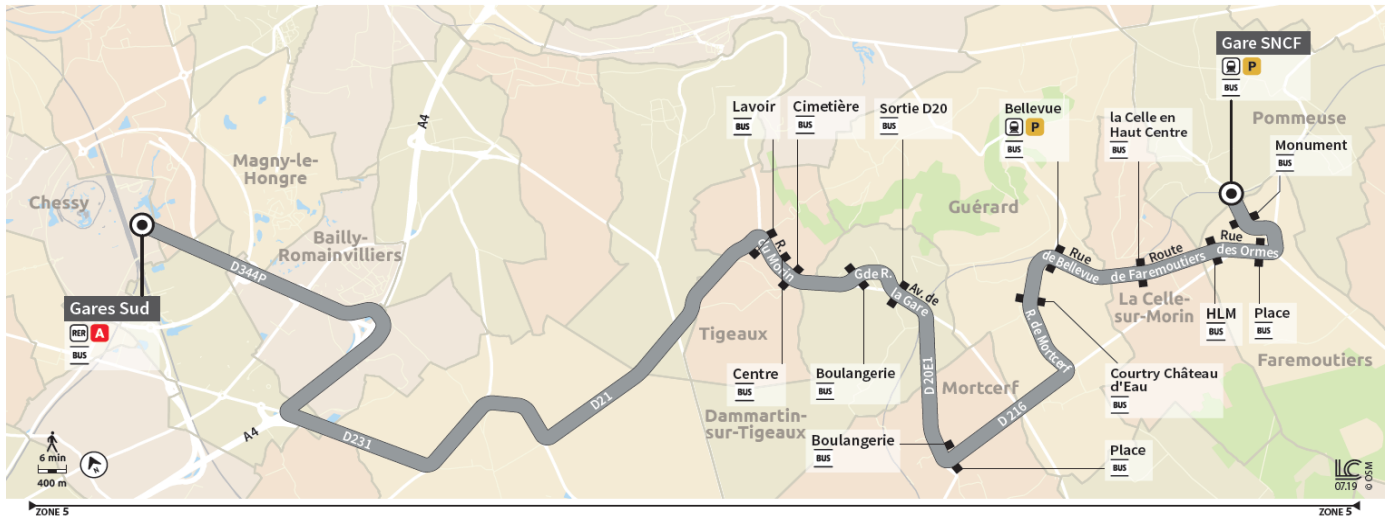

BUS 38 CHESSY GARES SUD ↔ FAREMOUTIERS GARE SNCF

	JOURS DE FONCTIONNEMENT	L à V	L à V	L à V
	PERIODE DE FONCTIONNEMENT	A	A	A
	N° DE NAVETTE	01	03	05
FAREMOUTIERS	Gare SNCF	06:00	06:40	07:20
	Monument	06:01	06:41	07:21
	Place	06:03	06:43	07:23
	HLM	06:05	06:45	07:25
LA CELLE SUR MORIN	La Celle en Haut Centre	06:07	06:47	07:27
	GUERARD	Bellevue	06:09	06:49
	Courtry Château d'eau	06:10	06:50	07:30
MORTCERF	Boulangerie	06:14	06:54	07:34
DAMMARTIN S/TIGEAUX	Sortie D20	06:18	06:58	07:38
	Boulangerie	06:20	07:00	07:40
TIGEAUX	Cimetière	06:22	07:02	07:42
	Centre	06:23	07:03	07:43
	Lavoir	06:24	07:04	07:44
CHESSY	Gares Sud (Quai A)	06:42c	07:22c	08:07c
	Arrivée Train à destination de Paris	06:55	07:36	08:17

	JOURS DE FONCTIONNEMENT	L à V	L à V	L à V	L à V
	PERIODE DE FONCTIONNEMENT	A	A	A	A
	N° DE NAVETTE	04	06	08	10
	Arrivée Train en provenance de Paris	17:27	18:05	18:37	19:07
CHESSY	Gares Sud (Quai J)	17:38c	18:18c	18:48c	19:18c
TIGEAUX	Lavoir	17:56	18:36	19:06	19:36
	Centre	17:57	18:37	19:07	19:37
	Cimetière	17:58	18:38	19:08	19:38
DAMMARTIN S/TIGEAUX	Boulangerie	18:00	18:40	19:10	19:40
	Sortie D20	18:02	18:42	19:12	19:42
MORTCERF	Place	18:06	18:46	19:16	19:46
GUERARD	Courtry Château d'eau	18:10	18:50	19:20	19:50
	Bellevue	18:11	18:51	19:21	19:51
LA CELLE SUR MORIN	La Celle en Haut Centre	18:13	18:53	19:23	19:53
FAREMOUTIERS	HLM	18:15	18:55	19:25	19:55
	Place	18:17	18:57	19:27	19:57
	Monument	18:19	18:59	19:29	19:59
	Gare SNCF	18:20c	19:00c	19:30c	20:00c

Contact
www.transdev-ldf.com
 TRANSDEV D'ARCHE GROS
 24 boulevard de la Marne
 77120 COULOMMIERS
 Tél : 01-64-04-15-22

RETROUVEZ-NOUS SUR TWITTER
 @Darche_Gros
 Téléchargez gratuitement l'appli Accéo

Légende - Informations