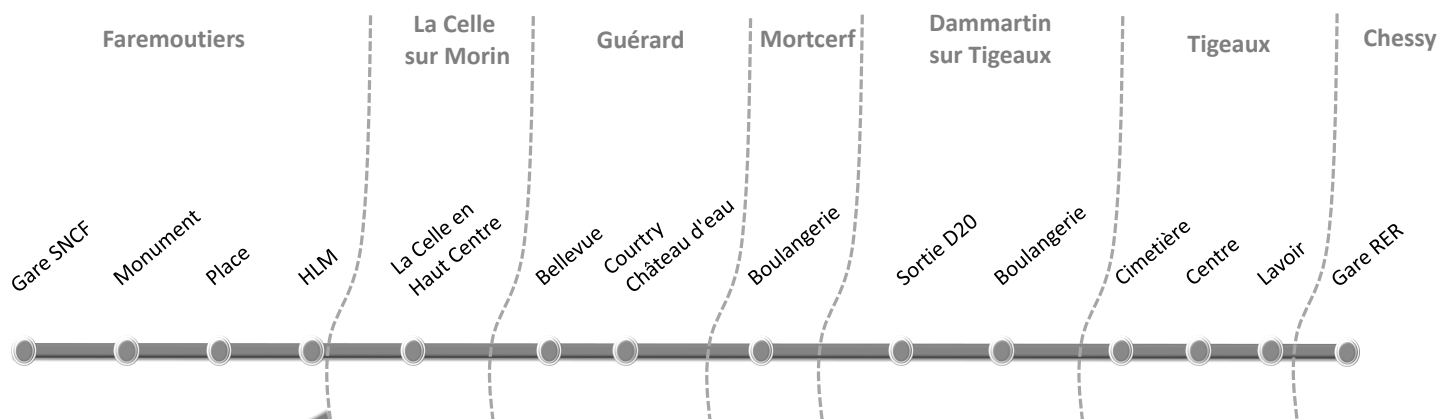

RESEAU TRAMY ELARGI

Applicable au
01/09/2016

Fiche Horaires

38

FAREMOUTIERS > CHESSY RER

JOURS DE FONCTIONNEMENT		L à V	L à V	L à V
PERIODE DE FONCTIONNEMENT		A	A	A
N° DE NAVETTE		01	03	05
FAREMOUTIERS	Gare SNCF	06:00	06:40	07:20
	Monument	06:01	06:41	07:21
	Place	06:03	06:43	07:23
	HLM	06:05	06:45	07:25
LA CELLE SUR MORIN	La Celle en Haut Centre	06:07	06:47	07:27
GUERARD	Bellevue	06:09	06:49	07:29
	Courty Château d'eau	06:10	06:50	07:30
MORTCERF	Boulangerie	06:14	06:54	07:34
DAMMARTIN S/TIGEAUX	Sortie D20	06:18	06:58	07:38
	Boulangerie	06:20	07:00	07:40
TIGEAUX	Cimetière	06:22	07:02	07:42
	Centre	06:23	07:03	07:43
	Lavoir	06:24	07:04	07:44
CHESSY	Gare RER	06:45	07:25	08:10
<i>Correspondances RER A à destination de Paris</i>		<i>06:54</i>	<i>07:34</i>	<i>08:20</i>

NOTES :

Jours de fonctionnement :

L à V : Lundi à Vendredi

L à S : Lundi à Samedi

LMJV : Lundi, Mardi, Jeudi et Vendredi

Me : Mercredi

Périodes de fonctionnement :

A : Toute l'année

SC : Scolaire

NS : Non Scolaire

Informations complémentaires :

La ligne 38 ne fonctionne pas les jours fériés.

C : Correspondance

Pour Voyager ZEN ...

Pensez à valider
votre titre de
transport.

Présentez - vous à l'arrêt 5 minutes avant l'horaire
indiqué.

INFORMATIONS HORAIRES

Transdev Darche-Gros

24, boulevard de la Marne

77120 - Z.I. Coulommiers

Tél : 01.64.04.15.22

www.darche-gros.fr

Date d'édition	17/06/2016

RESEAU TRAMY ELARGI