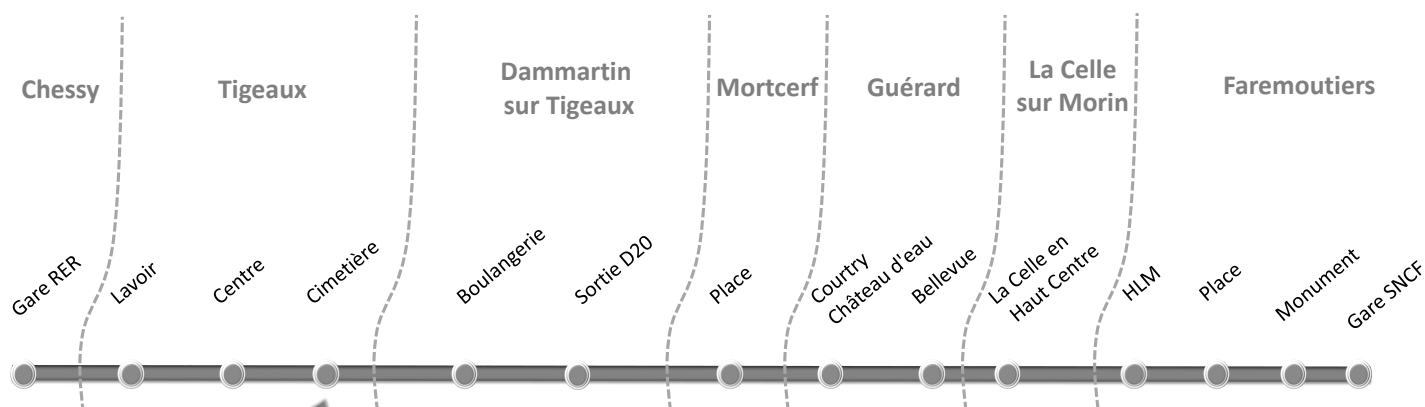

RESEAU TRAMY ELARGI

Applicable au
01/09/2016

Fiche Horaires

38

CHESSY RER > FAREMOUTIERS

JOURS DE FONCTIONNEMENT		L à V	L à V	L à V	L à V
PERIODE DE FONCTIONNEMENT		A	A	A	A
N° DE NAVETTE		04	06	08	10
<i>Correspondances RER A en provenance de Paris</i>		17:26	18:06	18:34	19:04
CHESSY	Gare RER	17:35	18:15	18:45	19:15
TIGEAUX	Lavoir	17:56	18:36	19:06	19:36
	Centre	17:57	18:37	19:07	19:37
	Cimetière	17:58	18:38	19:08	19:38
DAMMARTIN S/TIGEAUX	Boulangerie	18:00	18:40	19:10	19:40
	Sortie D20	18:02	18:42	19:12	19:42
MORTCERF	Place	18:06	18:46	19:16	19:46
GUERARD	Courtry Château d'eau	18:10	18:50	19:20	19:50
	Bellevue	18:11	18:51	19:21	19:51
LA CELLE SUR MORIN	La Celle en Haut Centre	18:13	18:53	19:23	19:53
FAREMOUTIERS	HLM	18:15	18:55	19:25	19:55
	Place	18:17	18:57	19:27	19:57
	Monument	-	18:59	-	19:59
	Gare SNCF	18:20	19:00	19:30	20:00

NOTES :

Jours de fonctionnement :

L à V : Lundi à Vendredi

L à S : Lundi à Samedi

LMJV : Lundi, Mardi, Jeudi et Vendredi

Me : Mercredi

Périodes de fonctionnement :

A : Toute l'année

SC : Scolaire

NS : Non Scolaire

Informations complémentaires :

La ligne 38 ne fonctionne pas les jours fériés.

C : Correspondance

Pour Voyager ZEN ...

Pensez à valider
votre titre de
transport.

Présentez - vous à l'arrêt 5 minutes avant l'horaire
indiqué.

INFORMATIONS HORAIRES

Transdev Darche-Gros

24, boulevard de la Marne

77120 - Z.I. Coulommiers

Tél : 01.64.04.15.22

Date d'édition 17/06/2016